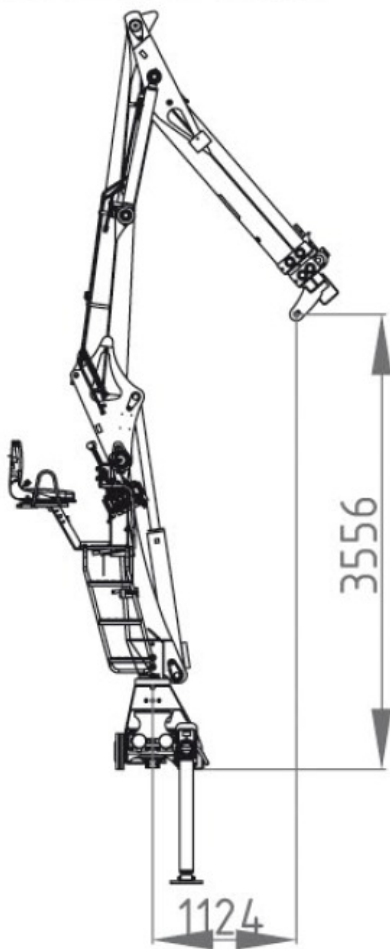

AMCO VEBA 412Z

8,0m