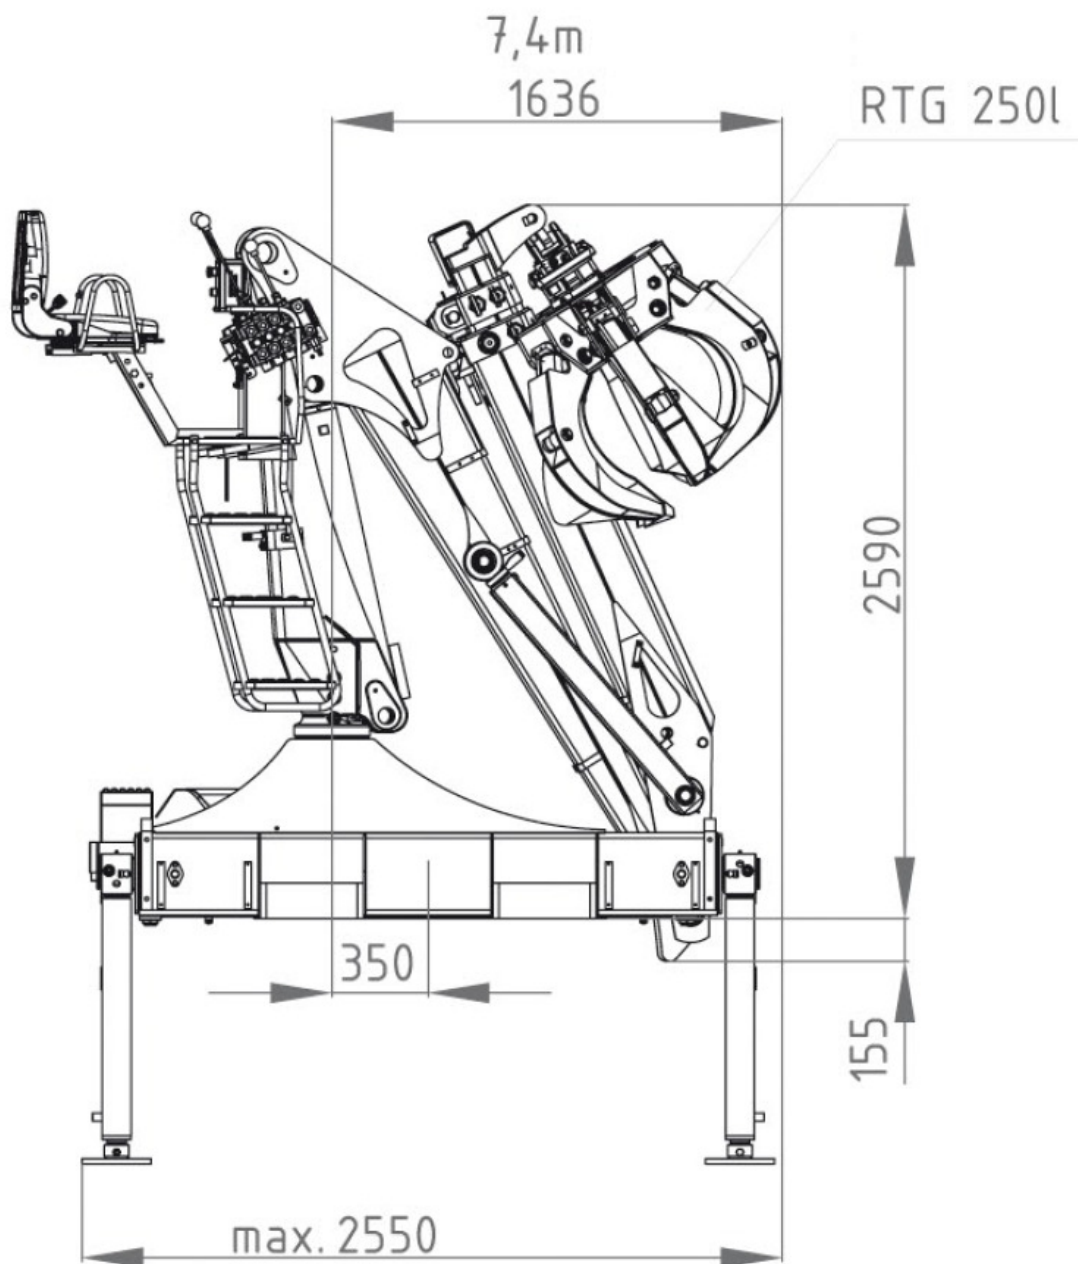

AMCO VEBA 412Z