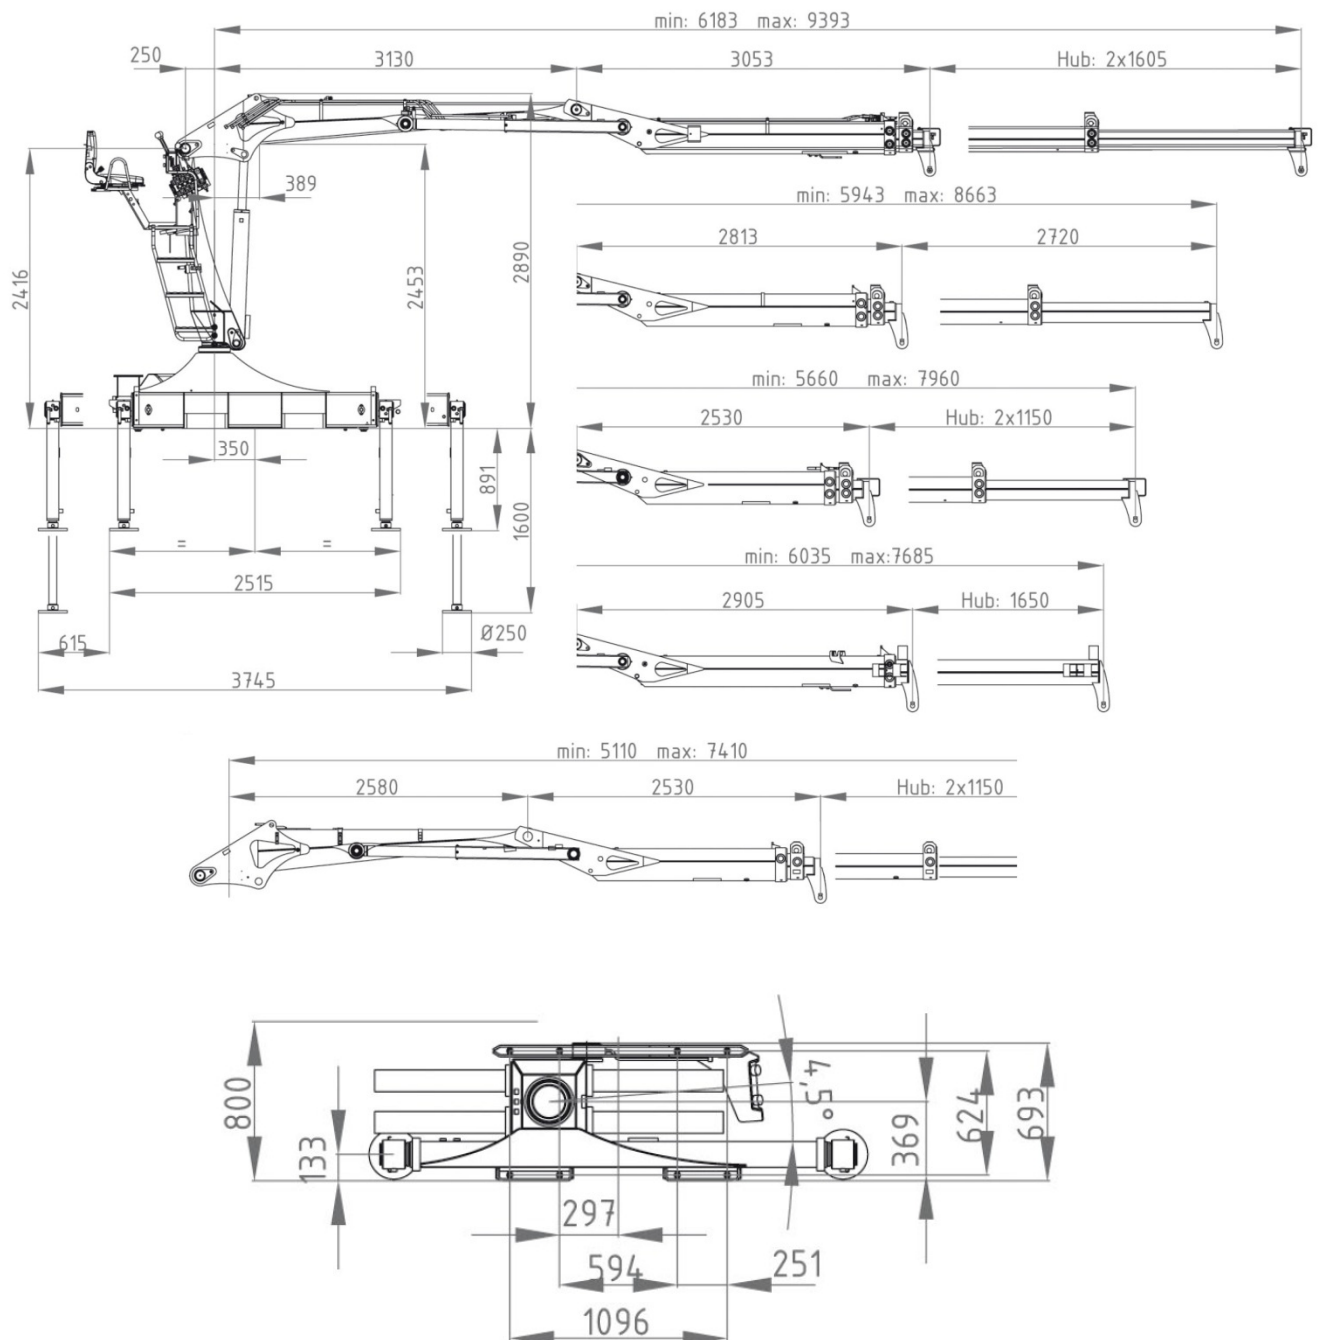

AMCO VEBA 412Z