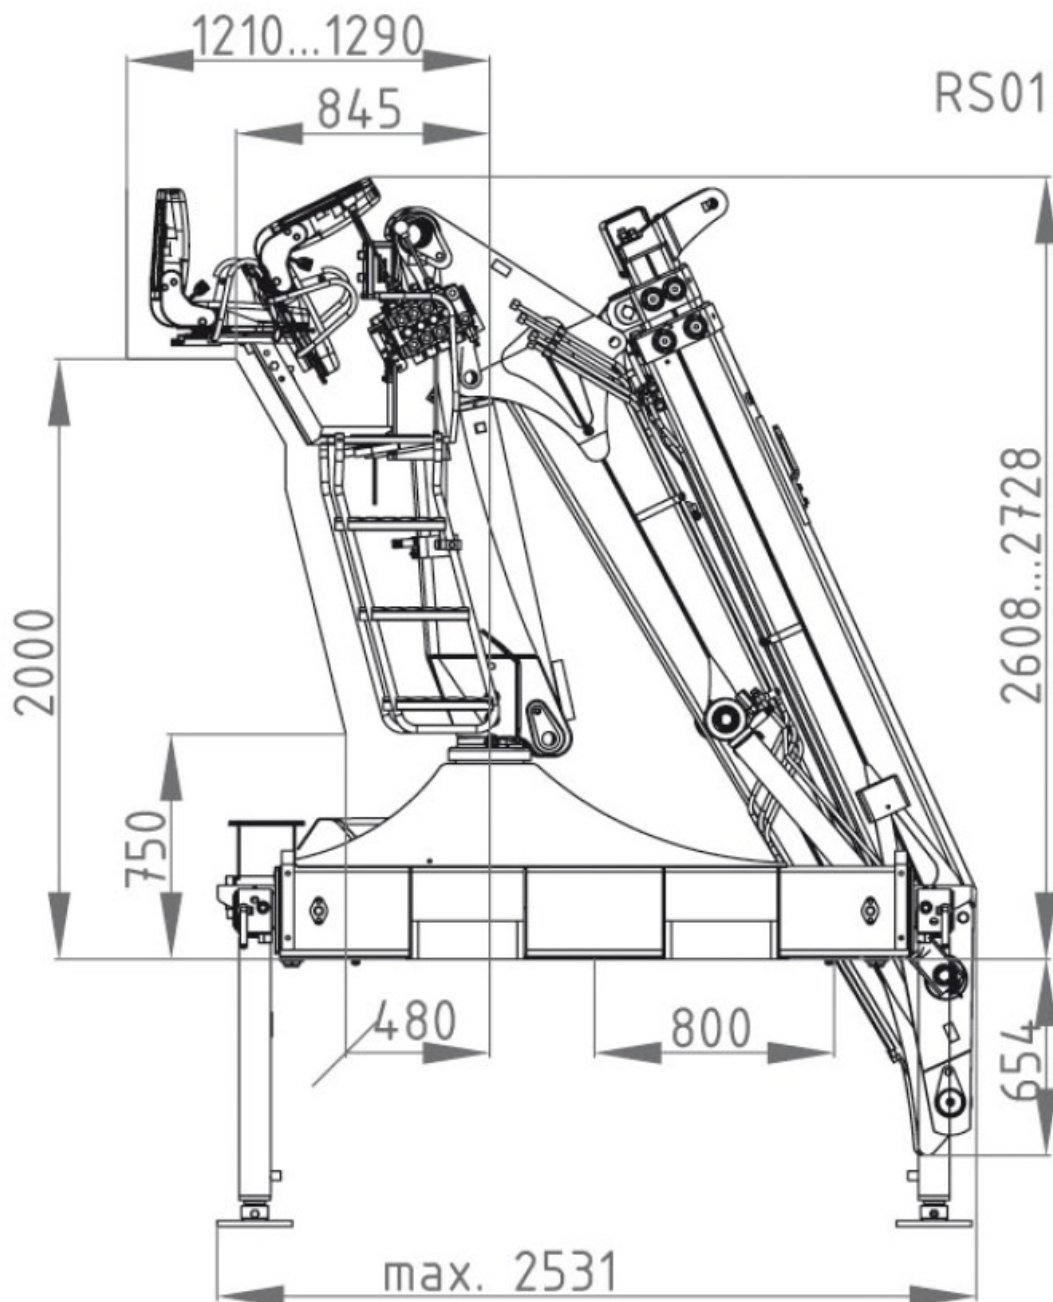

AMCO VEBA 412Z