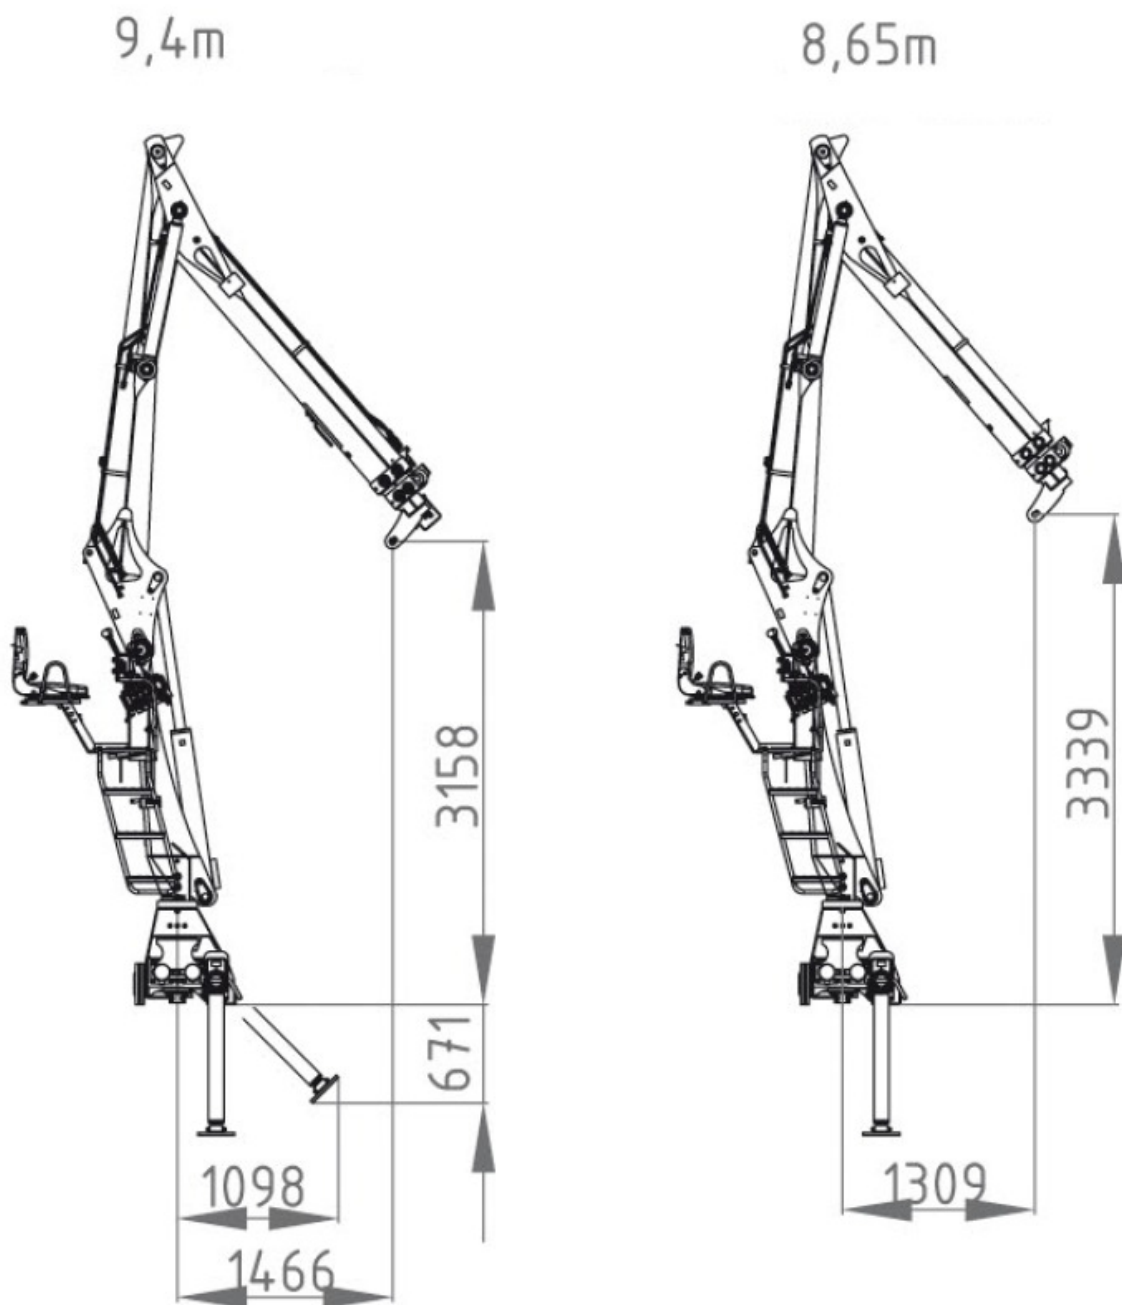

AMCO VEBA | 412Z